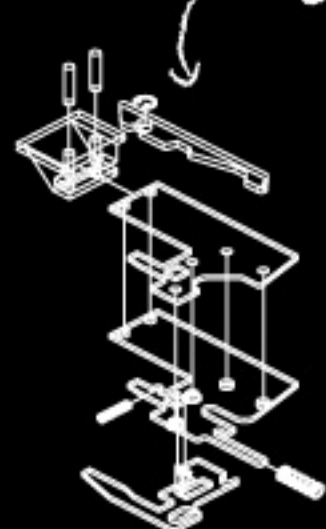

detalle interior

armado